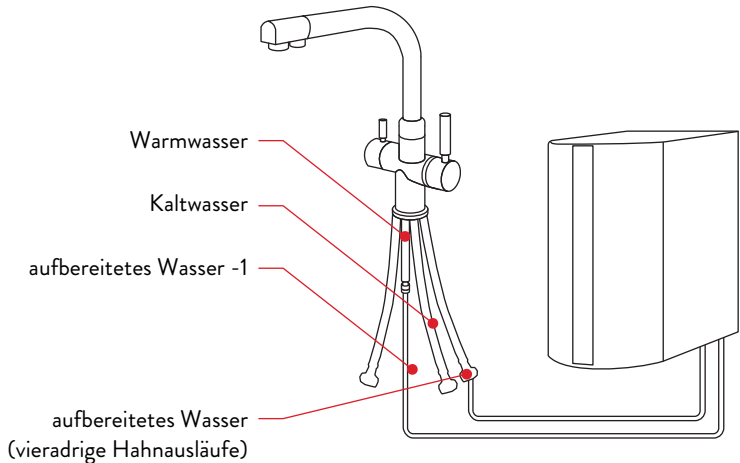

Ausführungsoptionen

Die meisten Modelle werden in zwei Ausführungen: Chrom und Satin verfügbar.

Küchenwasserhähne

Die Küchenwasserhähne (drei- und vieradrige Wasserhähne) verbinden modernes Design und Nützlichkeit. Sie liefern Warm-, Kaltwasser und gefiltertes Wasser mit unabhängigen Kanälen. Dank dieser Lösung kommt es zur Mischung des gefilterten Wassers mit dem Leitungswasser nicht.

Typische Anwendungsmöglichkeiten

Dank den drei- oder vieradrigen Wasserhähnen, ist es nicht mehr erforderlich, einen zusätzlichen Hahnauslauf am Wasserfilter einzusetzen.

Montage der drei- und vieradrigen Wasserhähne

Jeder Wasserhahn besitzt eine solide Befestigung für die Installation auf der Platte und den Anschluss 1/4".

Küchenwasserhähne

www.vfg-group.de

Unverbindliche Preisempfehlung

Preise beinhalten 23% VAT

Küchenwasserhähne