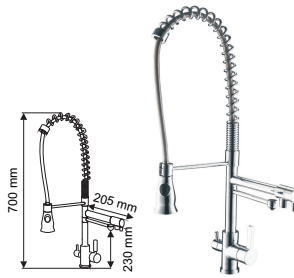

MØDEL: **Salto**
Chrom: 388,00 €