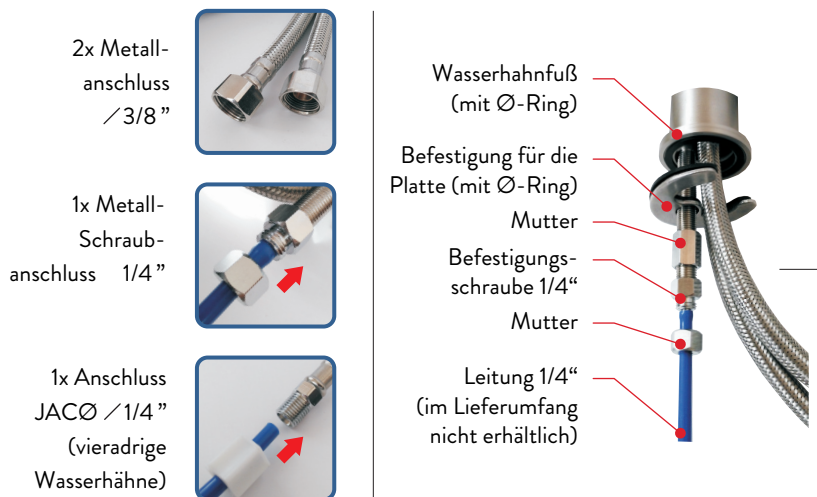

Ausführungsoptionen

Die meisten Modelle werden in zwei Ausführungen: Chrom und Satin verfügbar.

Küchenwasserhähne

Die Küchenwasserhähne (drei- und vieradrige Wasserhähne) verbinden modernes Design und Nützlichkeit. Sie liefern Warm-, Kaltwasser und gefiltertes Wasser mit unabhängigen Kanälen. Dank dieser Lösung kommt es zur Mischung des gefilterten Wassers mit dem Leitungswasser nicht.

Typische Anwendungsmöglichkeiten

Dank den drei- oder vieradrigen Wasserhähnen, ist es nicht mehr erforderlich, einen zusätzlichen Hahnauslauf am Wasserfilter einzusetzen.

Montage der drei- und vieradrigen Wasserhähne

Jeder Wasserhahn besitzt eine solide Befestigung für die Installation auf der Platte und den Anschluss 1/4".

Küchenwasserhähne

www.vfg-group.de

Unverbindliche Preisempfehlung

Preise beinhalten 23% VAT

Küchenwasserhähne