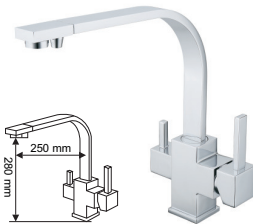

MØDEL: **Fonica**
Chrom: 236,00 €
Satin: 260,00 €