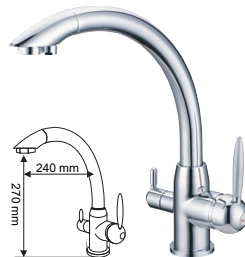

MØDEL: **Niagara**
Chrom: 178,00 €
Satin: 200,00 €