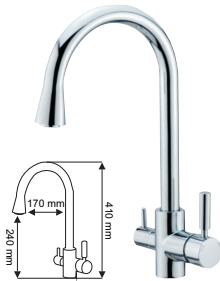

MØDEL: **Alexandra**
Chrom: 236,00 €
Satin: 260,00 €