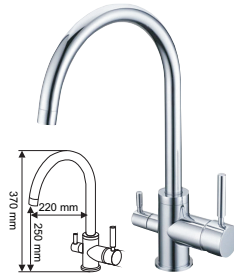

MØDEL: **Huca**
Chrom: 178,00 €
Satin: 200,00 €