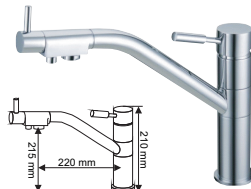

MØDEL: **Krka**
Chrom: 178,00 €
Satin: 200,00 €